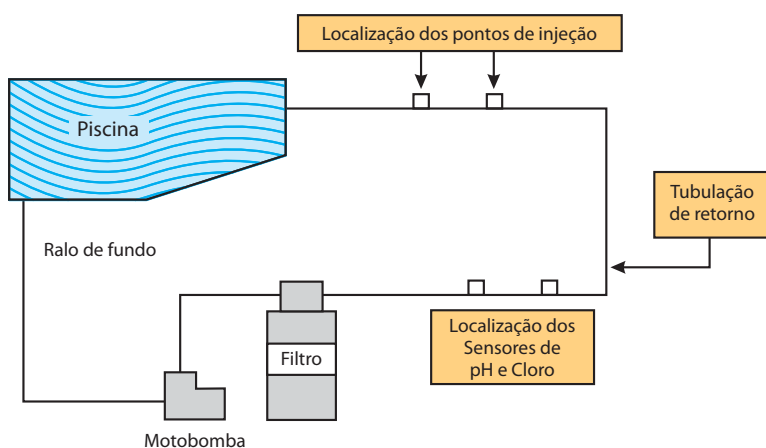

Pool Basic Invikta

Conjunto para Dosagem Automática e Controle de Cloro e pH para Piscinas

Ideal para:

- Piscinas com tubulação de retorno com pressões elevadas (até 5 bar).
- Piscinas tratadas com Hipoclorito de Cálcio (Cloro granulado dissolvido) ou Cloro líquido.

Característica geral de dosagem

A dosagem proporcional assegura uma melhor performance evitando-se superdosagem.

O gráfico mostra como a frequência de dosagem se altera de acordo com a distância entre o valor lido e o desejado.

A banda proporcional é fixa, o cliente só precisa regular o valor desejado.

Exemplo de instalação em tubulação de retorno de 50 mm de PVC

Especificações

Dimensão (A x L x P)	207 x 162 x 286 mm
Peso	3 kg
Alimentação Elétrica 50-60 Hz	100 – 240 Vac
Consumo	18 W
Vazão	5 litros/h
Contra pressão máxima	5 Bar
Faixa de medida do pH	0 a 14 pH
Faixa de medida de ORP (cloro)	0 a +1.000 mV
Precisão de leitura	± 0,1 pH; ± 10 mV
Calibragem dos sensores	Automática