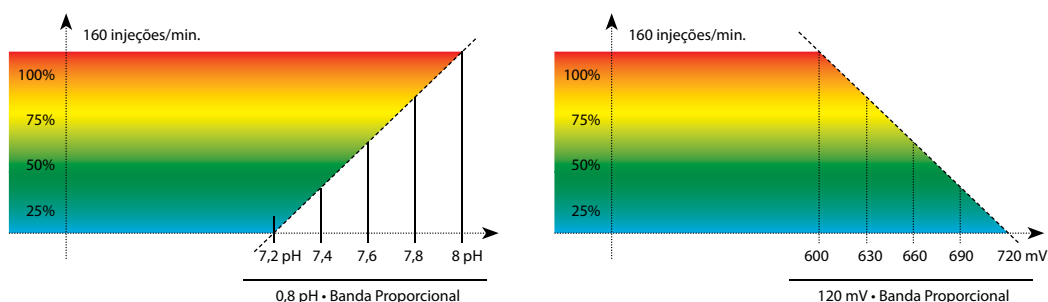

Pool Basic Invikta

Conjunto para Dosagem Automática e Controle de Cloro e pH para Piscinas

Ideal para:

- Piscinas com tubulação de retorno com pressões elevadas (até 5 bar).
- Piscinas tratadas com Hipoclorito de Cálcio (Cloro granulado dissolvido) ou Cloro líquido.

Característica geral de dosagem

A dosagem proporcional assegura uma melhor performance evitando-se superdosagem.

O gráfico mostra como a frequência de dosagem se altera de acordo com a distância entre o valor lido e o desejado.

A banda proporcional é fixa, o cliente só precisa regular o valor desejado.

Exemplo de instalação em tubulação de retorno de 50 mm de PVC

Especificações

Dimensão (A x L x P)	207 x 162 x 286 mm
Peso	3 kg
Alimentação Elétrica 50-60 Hz	100 – 240 Vac
Consumo	18 W
Vazão	5 litros/h
Contra pressão máxima	5 Bar
Faixa de medida do pH	0 a 14 pH
Faixa de medida de ORP (cloro)	0 a +1.000 mV
Precisão de leitura	± 0,1 pH; ± 10 mV
Calibragem dos sensores	Automática